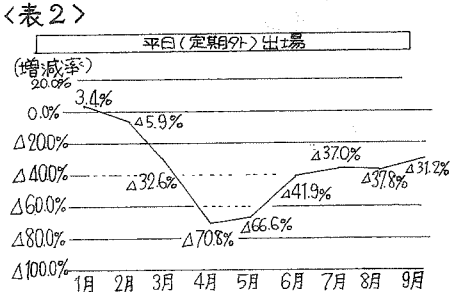

# 新型コロナ禍で交通停止・医療崩壊が迫る！2021年の幕開け

## 社長・安藤幸広

新年あけましておめでとうございませう。本年も当社及び「あしん」のニューズのご受顧よろしくお願

いします。さて昨年12月20日に群馬での法事のた

発令されるに至つて、2月7日迄の措置という。更に愛知県・京都府・大阪府・兵庫県・宮崎県でも緊急事態宣言発令の動きとなつてい

このような状況下、大手私鉄15社・航空1社・各社の収支状況が、3月の決算見通しを調へてみる事

前年2020年3月期の売上高は481億916万円の利益は6億916万円の赤字だった。前年同期比で1年で見ると、売上高は前年比で25%減り、利益は前年比で83%減り、赤字は前年比で102%増

新年あけましておめでとうございませう。本年も当社及び「あしん」のニューズのご受顧よろしくお願

交通23社の2021年3月期決算見通し 金額単位:億円 <表1>

順位	会社名	2021年3月期予想		
		売上予想	当期利益	利益率%
1	JR 東日本	19,300	-4,180	-21.7%
2	JR 西日本	9,206	-2,400	-26.1%
3	JR 東海	8,630	-1,920	-22.2%
4	JR 九州	2,917	-284	-9.7%
5	JR 北海道	870	-430	-49.4%
6	JR 四国	310	-190	-61.3%
	JR6社小計	41,233	-9,404	-22.8%
7	近鉄	7,540	-480	-6.4%
8	東急	9,408	-450	-4.8%
9	阪神阪急	5,750	-360	-6.3%
10	名鉄	4,930	-240	-4.9%
11	東武	5,176	-212	-4.1%
12	西武	3,320	-630	-19.0%
13	小田急	3,906	-321	-8.2%
14	京王	3,250	-280	-8.6%
15	西鉄	3,302	-160	-4.8%
16	京阪	2,572	-340	-13.2%
17	京浜急行	2,415	-230	-9.5%
18	相模鉄	2,213	-110	-5.0%
19	京成	2,191	-262	-12.0%
20	南海	1,955	-76	-3.9%
21	東京メトロ	2,902	-350	-12.1%
	私鉄15社小計	60,830	-4,501	-7.4%
22	ANA	7,400	-5,100	-68.5%
23	JAL	5,300	-2,700	-50.9%
	航空2社小計	12,700	-7,800	-61.4%
	交通3業種合計	114,763	-21,705	-18.9%